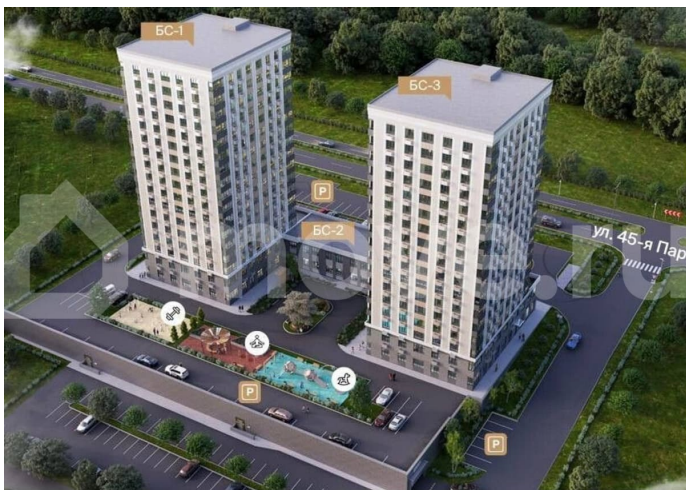

🕒 Создано: 02.04.2026 в 22:45

🔄 Обновлено: 02.04.2026 в 22:45

Ставропольский край, Ставрополь, ул. 45-я Параллель, 52а

4 278 950 ₺

Ставропольский край, Ставрополь, ул. 45-я Параллель, 52а

Квартира

Количество комнат

Раздел

[Квартиры](#)

Ремонт

с отделкой

Квартира в новостройке

да

Описание

Жилой Комплекс с самыми живописными видами в городе! Жилой комплекс характеризуется выгодным расположением с точки зрения транспортной инфраструктуры. Близость к улице Доваторцев обеспечивает оперативное сообщение с центральной

<https://stavropol.move.ru/objects/929310209>

2

Валерия, Риелтор

89251234567

для заметок

частью города, что дает возможность без затруднений посещать культурные мероприятия и деловые центры.

ДОСТОИНСТВА: — Престижное расположение - южная часть города с развитой инфраструктурой. — Современные технологии - качественное строительство и надёжные материалы. — Безопасность - закрытая территория и система видеонаблюдения (Все камеры ЖК в вашем телефоне) — Транспортная доступность - лёгкий доступ к основным магистралям города. — Инвестиционная привлекательность - растущий район с высоким потенциалом. — Экологичность - чистый воздух южной части города. — Инфраструктура - всё необходимое для комфортной жизни в шаговой доступности. — Подземный паркинг + гостевые парковочные места. — Индивидуальное отопление. — Панорамное остекление. - 100% оплата. - Ипотека (семейная ипотека, военная ипотека, IT ипотека) - Материнский капитал.