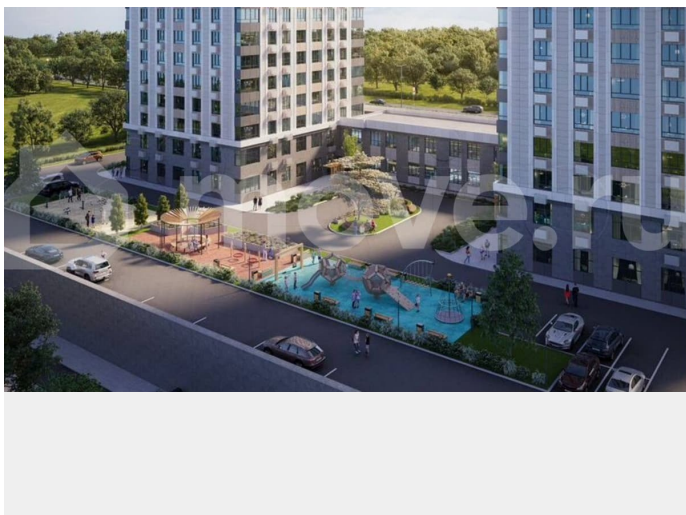

<https://stavropol.move.ru/objects/929310208>

3

**Валерия, Риелтор**

**89251234567**

для заметок

частью города, что дает возможность без затруднений посещать культурные мероприятия и деловые центры.

**ДОСТОИНСТВА:** — Престижное расположение - южная часть города с развитой инфраструктурой. — Современные технологии - качественное строительство и надёжные материалы. — Безопасность - закрытая территория и система видеонаблюдения (Все камеры ЖК в вашем телефоне) — Транспортная доступность - лёгкий доступ к основным магистралям города. — Инвестиционная привлекательность - растущий район с высоким потенциалом. — Экологичность - чистый воздух южной части города. — Инфраструктура - всё необходимое для комфортной жизни в шаговой доступности. — Подземный паркинг + гостевые парковочные места. — Индивидуальное отопление. — Панорамное остекление. - 100% оплата. - Ипотека (семейная ипотека, военная ипотека, IT ипотека) - Материнский капитал.