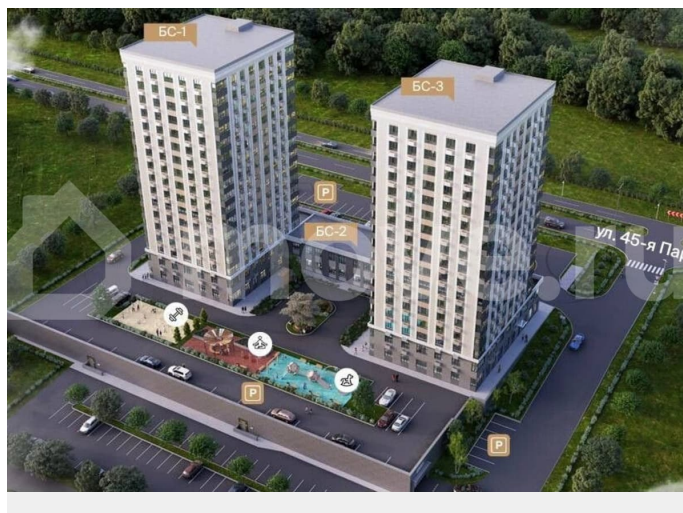

## Описание

Жилой Комплекс с самыми живописными видами в городе! Жилой комплекс характеризуется выгодным расположением с точки зрения транспортной инфраструктуры. Близость к улице Доваторцев обеспечивает оперативное сообщение с центральной

<https://stavropol.move.ru/objects/929310208>

3

**Валерия, Риелтор**

**89251234567**

для заметок

частью города, что дает возможность без затруднений посещать культурные мероприятия и деловые центры.

**ДОСТОИНСТВА:** — Престижное расположение - южная часть города с развитой инфраструктурой. — Современные технологии - качественное строительство и надёжные материалы. — Безопасность - закрытая территория и система видеонаблюдения (Все камеры ЖК в вашем телефоне) — Транспортная доступность - лёгкий доступ к основным магистралям города. — Инвестиционная привлекательность - растущий район с высоким потенциалом. — Экологичность - чистый воздух южной части города. — Инфраструктура - всё необходимое для комфортной жизни в шаговой доступности. — Подземный паркинг + гостевые парковочные места. — Индивидуальное отопление. — Панорамное остекление. - 100% оплата. - Ипотека (семейная ипотека, военная ипотека, IT ипотека) - Материнский капитал.