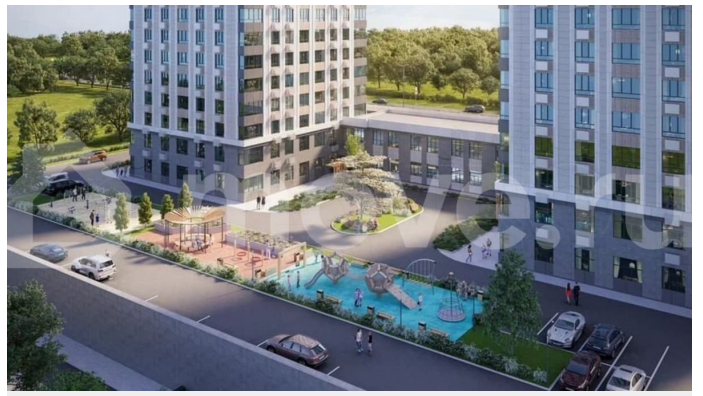

Раздел

[Квартиры](#)

Ремонт

с отделкой

Квартира в новостройке

да

Описание

ЖК «Настоящий» — современное пространство для комфортной жизни всей семьи. Комплекс строится по новейшим технологиям: эргономичные планировки, энергоэффективные окна, отделка white box, индивидуальное отопление, которые делают

<https://stavropol.move.ru/objects/9289571237>

Отдел продаж, Риелтор

89251234567

для заметок

жизнь безопаснее и удобнее. Территория для жизни Территория закрыта от посторонних и продумана до мелочей: — уютные зоны отдыха для взрослых — современные детские и спортивные площадки — зелёные газоны, клумбы, декоративные деревья — внутренние проезды и дорожки с твёрдым покрытием Лифты спускаются прямо в подземный паркинг на 70 машиномест — вам не придётся выходить на улицу в непогоду. Локация и инфраструктура ЖК расположен в востребованном Юго-Западном районе Ставрополя, на красной линии. — Удобная транспортная развязка, в шаговой доступности остановки общественного транспорта. — рядом школа и детский сад — всё необходимое для семьи — зелёный сквер в пешей доступности для прогулок и отдыха Характеристики комплекса — Два 18-этажных дома, всего 278 квартир — Потолки — 2,75 м — Современные инженерные системы и вентилируемые фасады — Дополнительная шумоизоляция — Эргономичные планировки для разных потребностей Условия покупки Предлагаются максимально гибкие варианты: — наличный расчёт — беспроцентная рассрочка от застройщика — ипотека с господдержкой (включая семейную, военную, IT-ипотеку) — использование материнского капитала Срок сдачи комплекса — 3 квартал 2027 года. Успейте купить по выгодной цене! Приобретайте квартиру напрямую от застройщика — без переплат, на выгодных условиях. Самые привлекательные цены — на этапе строительства. Уточняйте наличие свободных квартир по телефону.