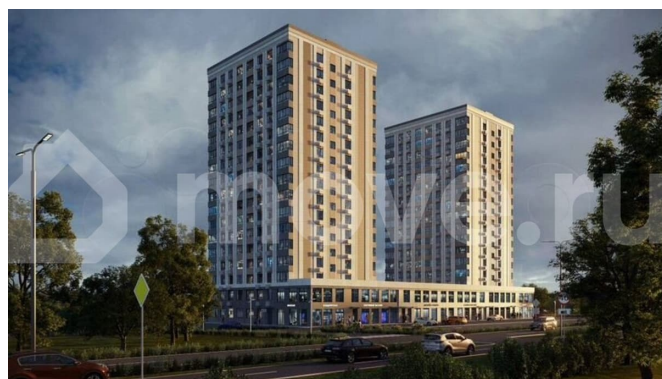

Создано: 30.03.2026 в 22:46

Обновлено: 02.04.2026 в 22:45

Ставропольский край, Ставрополь, ул. 45-я Параллель, 52а

4 267 600 ₺

Ставропольский край, Ставрополь, ул. 45-я Параллель, 52а

Квартира

Количество комнат

1

Общая площадь

39.5 м²

Этаж

14/18

Детали объекта

Тип сделки

Продам

Раздел

[Квартиры](#)

Ремонт

с отделкой

Квартира в новостройке

да

Описание

Жилой Комплекс с самыми живописными видами в городе! Жилой комплекс характеризуется выгодным расположением с точки зрения транспортной инфраструктуры. Близость к улице Доваторцев обеспечивает оперативное сообщение с центральной

<https://stavropol.move.ru/objects/929283029>

4

отдел продаж, Риелтор

89251234567

для заметок