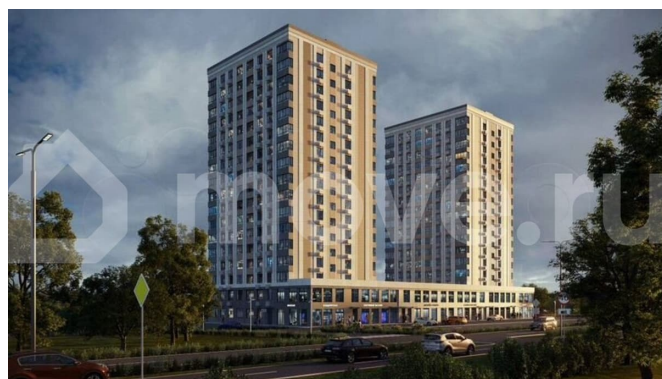

Создано: 30.03.2026 в 22:46

Обновлено: 02.04.2026 в 22:44

Ставропольский край, Ставрополь, ул. 45-я Параллель, 52а

4 267 600 ₺

Ставропольский край, Ставрополь, ул. 45-я Параллель, 52а

Квартира

Количество комнат

1

Общая площадь

39.5 м²

Этаж

12/18

Детали объекта

Тип сделки

Продам

Раздел

[Квартиры](#)

Ремонт

с отделкой

Квартира в новостройке

да

Описание

Жилой Комплекс с самыми живописными видами в городе! Жилой комплекс характеризуется выгодным расположением с точки зрения транспортной инфраструктуры. Близость к улице Доваторцев обеспечивает оперативное сообщение с центральной

<https://stavropol.move.ru/objects/929282999>

1

отдел продаж, Риелтор

89251234567

для заметок