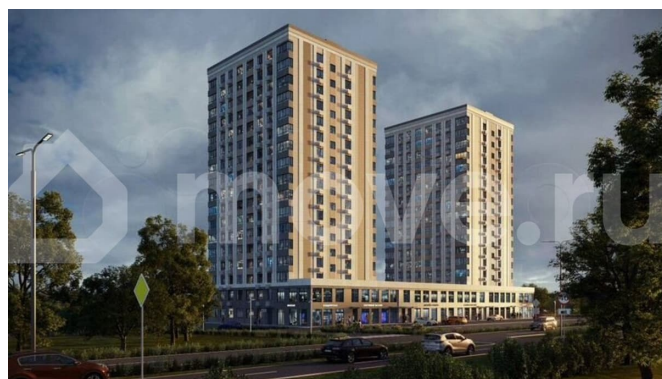

Создано: 30.03.2026 в 04:11

Обновлено: 03.04.2026 в 05:29

Ставропольский край, Ставрополь, ул. 45-я Параллель, 52а

4 267 600 ₺

Ставропольский край, Ставрополь, ул. 45-я Параллель, 52а

Квартира

Количество комнат

1

Общая площадь

39.5 м²

Этаж

14/18

Детали объекта

Тип сделки

Продам

Раздел

[Квартиры](#)

Ремонт

с отделкой

Квартира в новостройке

да

Описание

Жилой Комплекс с самыми живописными видами в городе! Жилой комплекс характеризуется выгодным расположением с точки зрения транспортной инфраструктуры. Близость к улице Доваторцев обеспечивает оперативное сообщение с центральной

<https://stavropol.move.ru/objects/9292814390>

отдел продаж, Риелтор

89251234567

для заметок