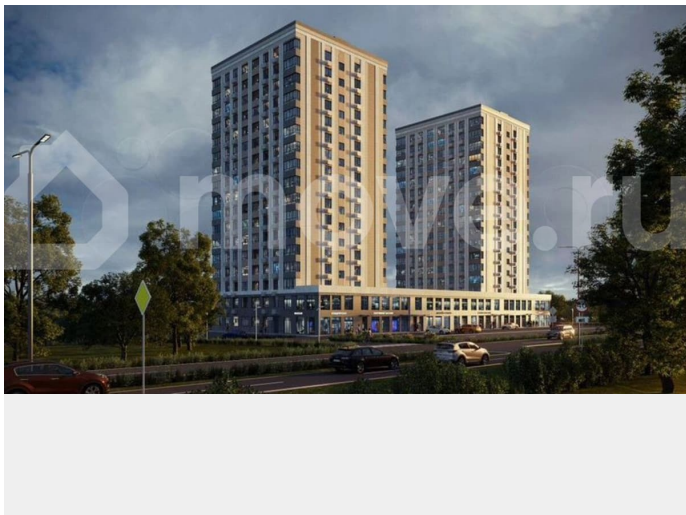

частью города, что дает возможность без затруднений посещать культурные мероприятия и деловые центры.

ДОСТОИНСТВА: — Престижное расположение

- южная часть города с развитой инфраструктурой. — Современные технологии - качественное строительство и надёжные материалы. — Безопасность - закрытая территория и система видеонаблюдения (Все камеры ЖК в вашем телефоне) — Транспортная доступность - лёгкий доступ к основным магистралям города. — Инвестиционная привлекательность - растущий район с высоким потенциалом. — Экологичность - чистый воздух южной части города. — Инфраструктура - всё необходимое для комфортной жизни в шаговой доступности. — Подземный паркинг + гостевые парковочные места. — Индивидуальное отопление. — Панорамное остекление. - 100% оплата. - Ипотека (семейная ипотека, военная ипотека, IT ипотека) - Материнский капитал.