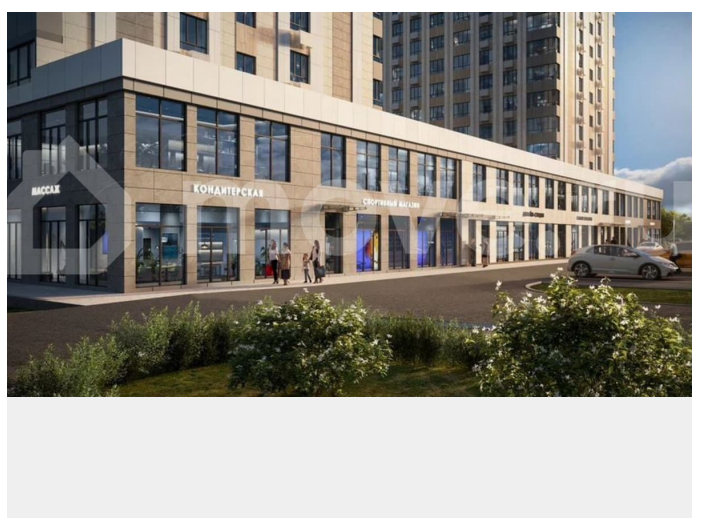

Раздел

[Квартиры](#)

Ремонт

с отделкой

Квартира в новостройке

да

Описание

ЖК «Настоящий» — современное пространство для комфортной жизни всей семьи. Комплекс строится по новейшим технологиям: эргономичные планировки, энергоэффективные окна, отделка white box, индивидуальное отопление, которые делают

<https://stavropol.move.ru/objects/9289571267>

Отдел продаж, Риелтор

89251234567

для заметок

жизнь безопаснее и удобнее. Территория для жизни Территория закрыта от посторонних и продумана до мелочей: — уютные зоны отдыха для взрослых — современные детские и спортивные площадки — зелёные газоны, клумбы, декоративные деревья — внутренние проезды и дорожки с твёрдым покрытием Лифты спускаются прямо в подземный паркинг на 70 машиномест — вам не придётся выходить на улицу в непогоду. Локация и инфраструктура ЖК расположен в востребованном Юго-Западном районе Ставрополя, на красной линии. — Удобная транспортная развязка, в шаговой доступности остановки общественного транспорта. — рядом школа и детский сад — всё необходимое для семьи — зелёный сквер в пешей доступности для прогулок и отдыха Характеристики комплекса — Два 18-этажных дома, всего 278 квартир — Потолки — 2,75 м — Современные инженерные системы и вентилируемые фасады — Дополнительная шумоизоляция — Эргономичные планировки для разных потребностей Условия покупки Предлагаются максимально гибкие варианты: — наличный расчёт — беспроцентная рассрочка от застройщика — ипотека с господдержкой (включая семейную, военную, IT-ипотеку) — использование материнского капитала Срок сдачи комплекса — 3 квартал 2027 года. Успейте купить по выгодной цене! Приобретайте квартиру напрямую от застройщика — без переплат, на выгодных условиях. Самые привлекательные цены — на этапе строительства. Уточняйте наличие свободных квартир по телефону.