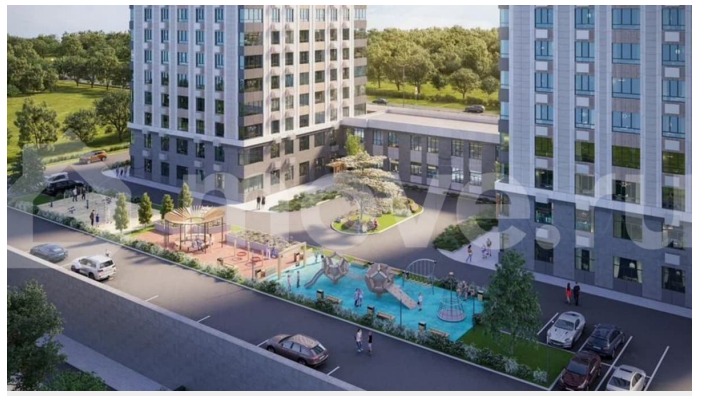

Раздел

[Квартиры](#)

Ремонт

с отделкой

Квартира в новостройке

да

Описание

ЖК «Настоящий» — современное пространство для комфортной жизни всей семьи. Комплекс строится по новейшим технологиям: эргономичные планировки, энергоэффективные окна, отделка white box, индивидуальное отопление, которые делают

<https://stavropol.move.ru/objects/9289571267>

Отдел продаж, Риелтор

89251234567

для заметок

жизнь безопаснее и удобнее. Территория для жизни Территория закрыта от посторонних и продумана до мелочей: — уютные зоны отдыха для взрослых — современные детские и спортивные площадки — зелёные газоны, клумбы, декоративные деревья — внутренние проезды и дорожки с твёрдым покрытием Лифты спускаются прямо в подземный паркинг на 70 машиномест — вам не придётся выходить на улицу в непогоду. Локация и инфраструктура ЖК расположен в востребованном Юго-Западном районе Ставрополя, на красной линии. — Удобная транспортная развязка, в шаговой доступности остановки общественного транспорта. — рядом школа и детский сад — всё необходимое для семьи — зелёный сквер в пешей доступности для прогулок и отдыха Характеристики комплекса — Два 18-этажных дома, всего 278 квартир — Потолки — 2,75 м — Современные инженерные системы и вентилируемые фасады — Дополнительная шумоизоляция — Эргономичные планировки для разных потребностей Условия покупки Предлагаются максимально гибкие варианты: — наличный расчёт — беспроцентная рассрочка от застройщика — ипотека с господдержкой (включая семейную, военную, IT-ипотеку) — использование материнского капитала Срок сдачи комплекса — 3 квартал 2027 года. Успейте купить по выгодной цене! Приобретайте квартиру напрямую от застройщика — без переплат, на выгодных условиях. Самые привлекательные цены — на этапе строительства. Уточняйте наличие свободных квартир по телефону.