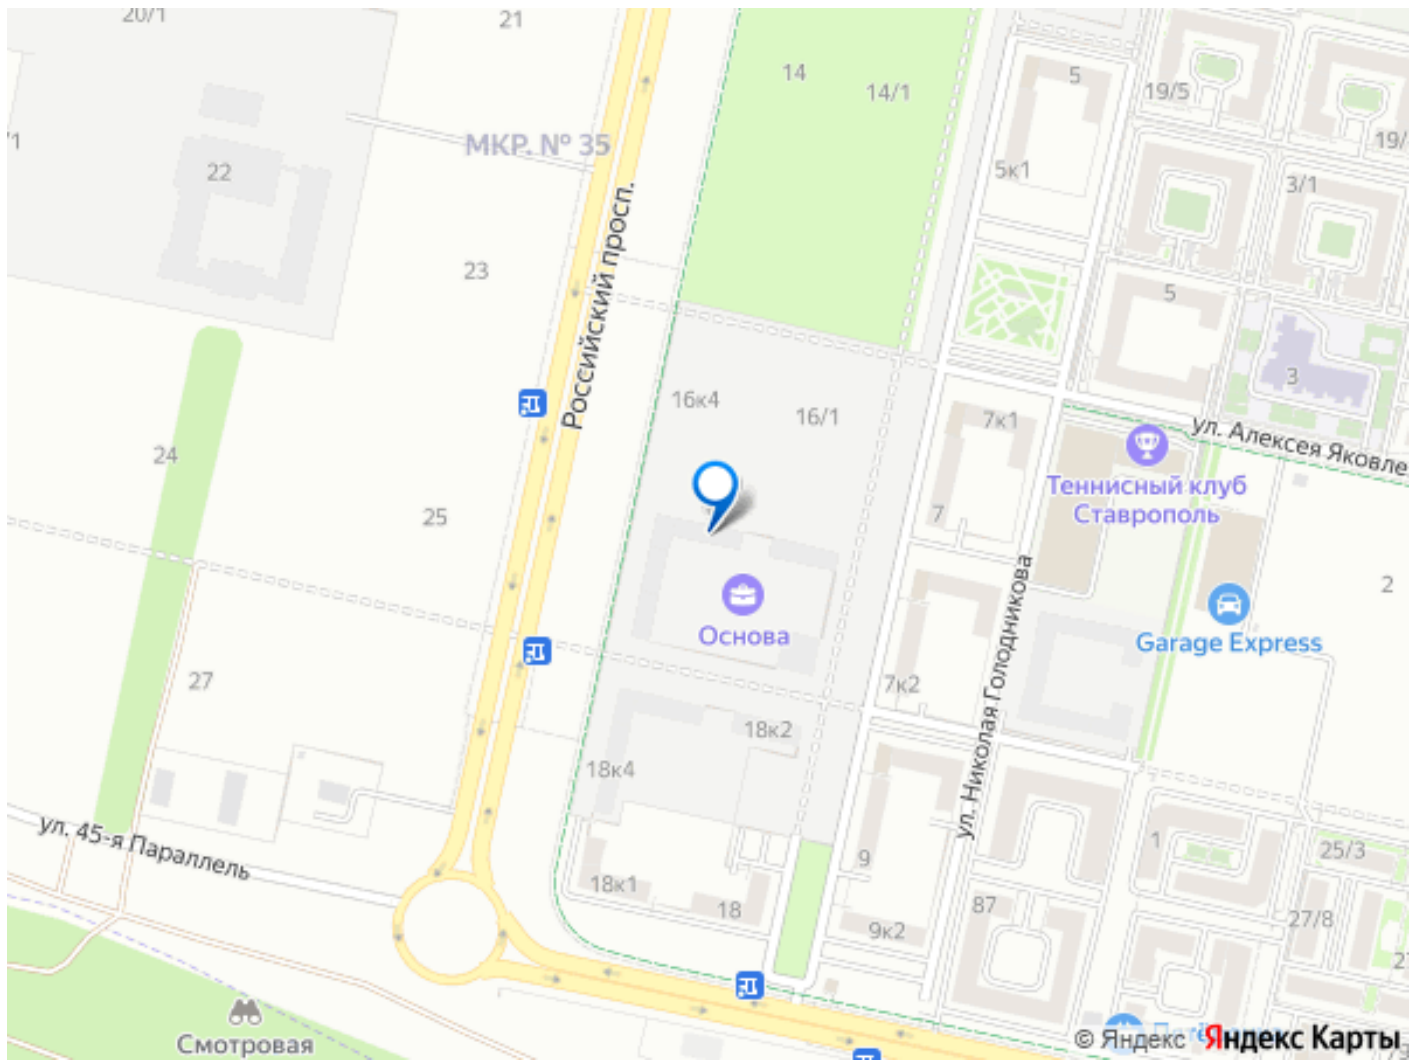

Move.ru - вся недвижимость России