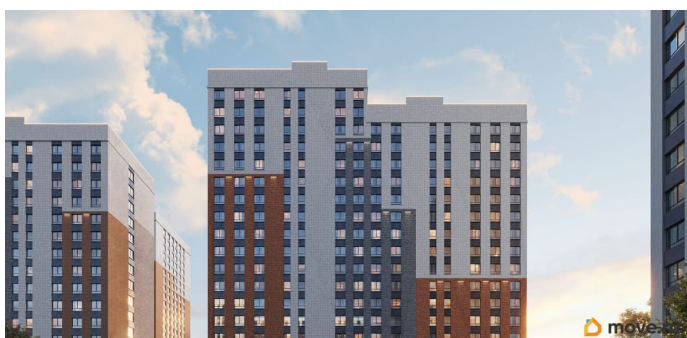

пространство детская площадка лаунж-зоны
ландшафтный дизайн МАГАЗИНЫ НА ПЕРВЫХ
ЭТАЖАХ кафе и кофейни сетевые магазины
салоны красоты ТРАНСПОРТНАЯ РАЗВЯЗКА
легко выехать на проспект Российский
развитая сеть общественного транспорта за
10 минут можно выехать за город УДОБНЫЙ
СПОСОБ ОПЛАТЫ: беспроцентная рассрочка
ипотека от 6 % материнский капитал
Строительство ведется в соответствии с 214-
ФЗ.