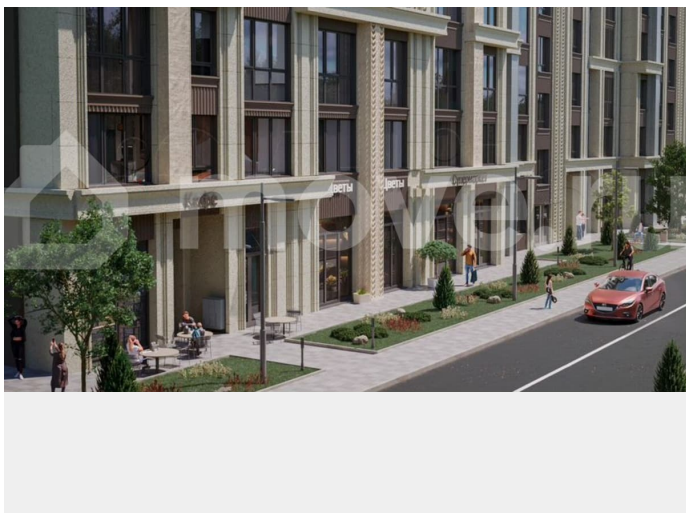

Раздел

[Квартиры](#)

Ремонт

с отделкой

Квартира в новостройке

да

Описание

Клубный квартал «Высота 650» — приватный жилой комплекс с уровнем комфорта бизнес-класса! Это единая экосистема для жизни в уединенном районе города Железноводск, где каждый элемент инфраструктуры продуман до мелочей. Специально для тех,

<https://stavropol.move.ru/objects/929332108>

2

Валерия, Риелтор

89251234567

для заметок

кто выбирает «высоту» — по уровню сервиса, эстетике и отношению к жизни. Квартиры от 40 до 200 м² — выбирайте свой формат жизни: от стильных апартаментов для одного до просторных двухуровневых семейных резиденций! Изысканная жизнь в окружении санаториев, минеральных источников и курортной архитектуры КМВ. Клубный квартал «Высота 650» объединяет передовые инженерные системы, цифровые технологии и продуманные сервисы. Всё в жилом комплексе — от отопления до освещения, создано для комфорта, безопасности и автономности. В клубном квартале «Высота 650» предусмотрены коммерческие помещения с отдельными входами, идеально подходящие для кофеен, аптек, бутиков, салонов красоты, офисов и сервисных точек. Интеграция в архитектуру жилого пространства, функциональные планировки, продуманные технические зоны, места под склад, загрузку и работу персонала обеспечивают комфортную эксплуатацию и привлекательность для клиентов. «Высота 650» — жизнь рядом с курортом, в тишине и уединении! Звоните — мы проконсультируем и подберём оптимальные условия покупки!