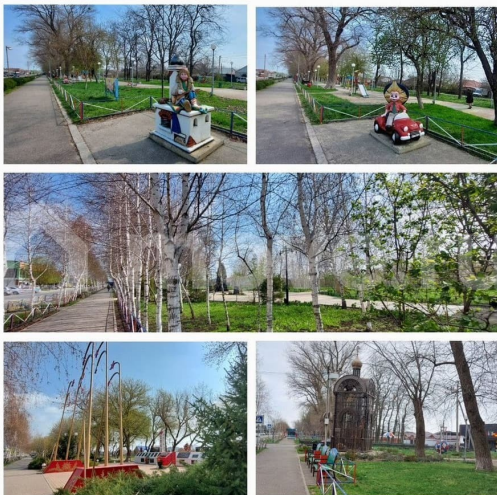

ЖИВИ В "ГАРМОНИИ" НА ЮГЕ

14 курортов по соседству