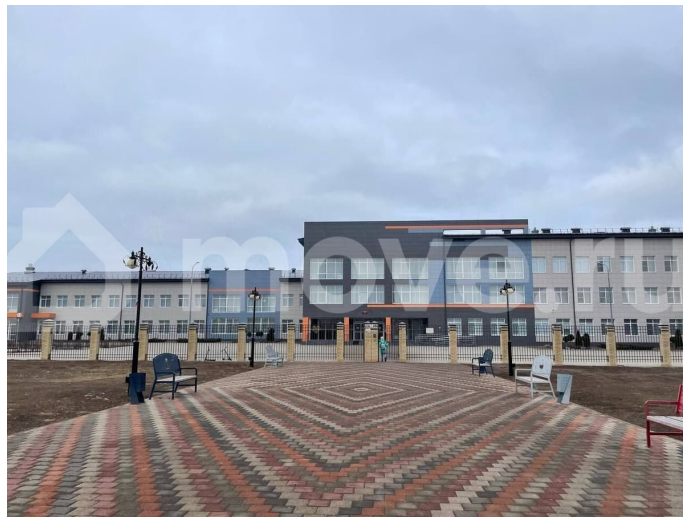

ЖИВИ В "ГАРМОНИИ" НА ЮГЕ

14 курортов по соседству