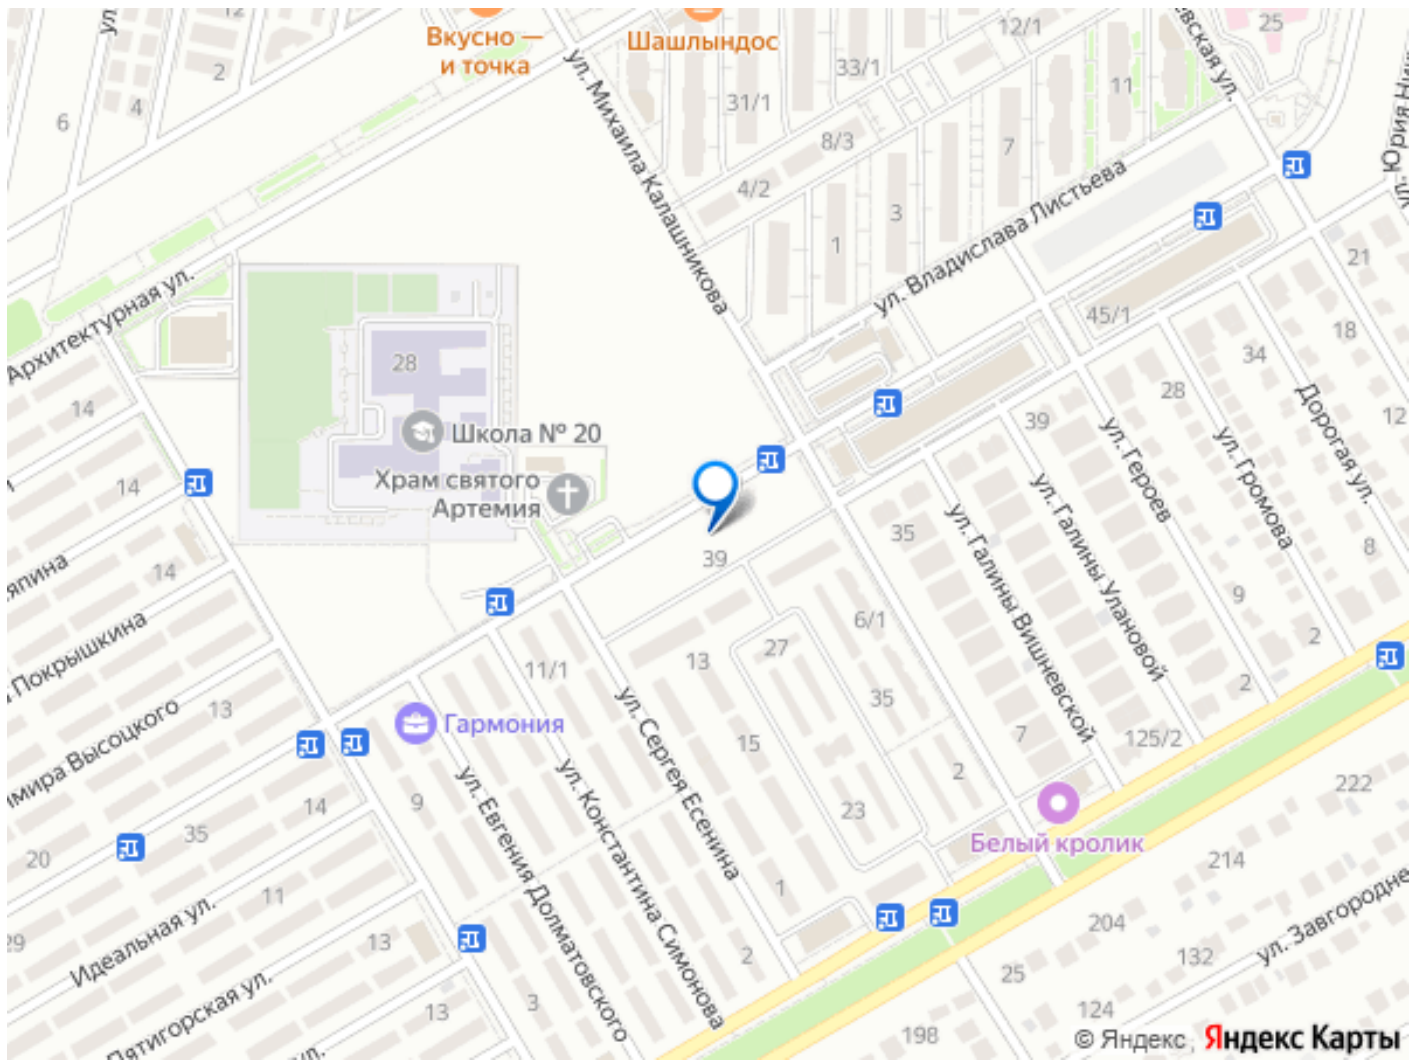

Move.ru - вся недвижимость России