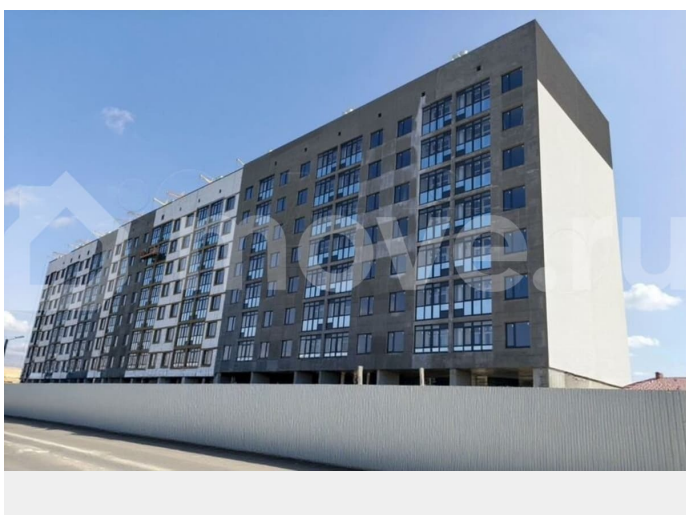

ЖИВИ В "ГАРМОНИИ" НА ЮГЕ

14 курортов по соседству