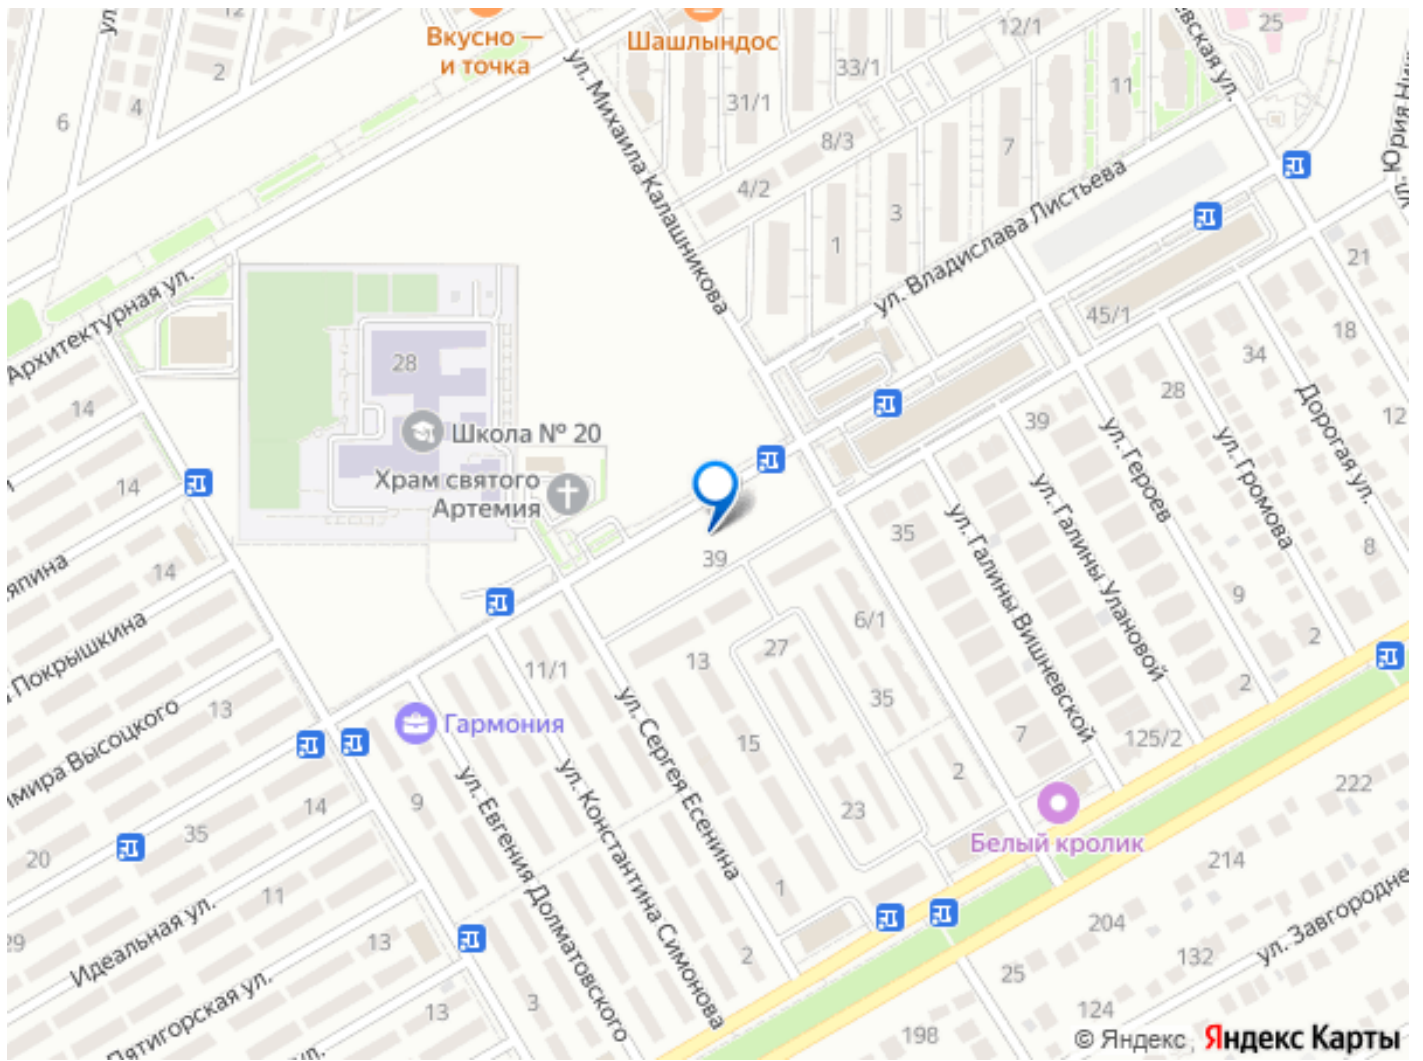

4 МАРШРУТНЫХ ТАКСИ
В РАЙОНЕ

БОЛЕЕ **20** ОСТАНОВОК
ПО РАЙОНУ

3 МАРШРУТНЫХ ТАКСИ
ДО СТАВРОПОЛЯ

ВРЕМЯ В ПУТИ
НА АВТОМОБИЛЕ
20-25 МИНУТ

"ГАРМОНИЯ" МИХАЙЛОВСК

ПРОМЫШЛЕННЫЙ РАЙОН ОКТЯБРЬСКИЙ РАЙОН

СТАВРОПОЛЬ

Move.ru - вся недвижимость России