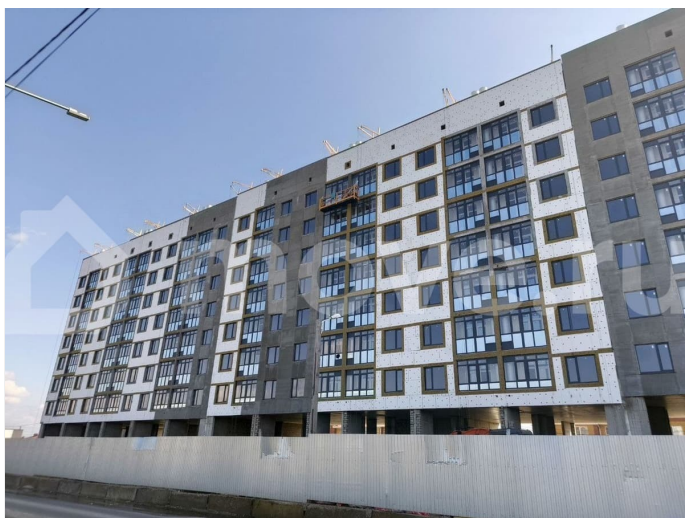

РАССТОЯНИЕ ОТ
ЖР "ГАРМОНИЯ"
ДО Г. СТАВРОПОЛЯ **3-5 км** "ГАРМОНИЯ" МИХАЙЛОВСК

4 МАРШРУТНЫХ ТАКСИ
В РАЙОНЕ

БОЛЕЕ **20** ОСТАНОВОК
ПО РАЙОНУ

3 МАРШРУТНЫХ ТАКСИ
ДО СТАВРОПОЛЯ

ВРЕМЯ В ПУТИ
НА АВТОМОБИЛЕ
20-25 МИНУТ