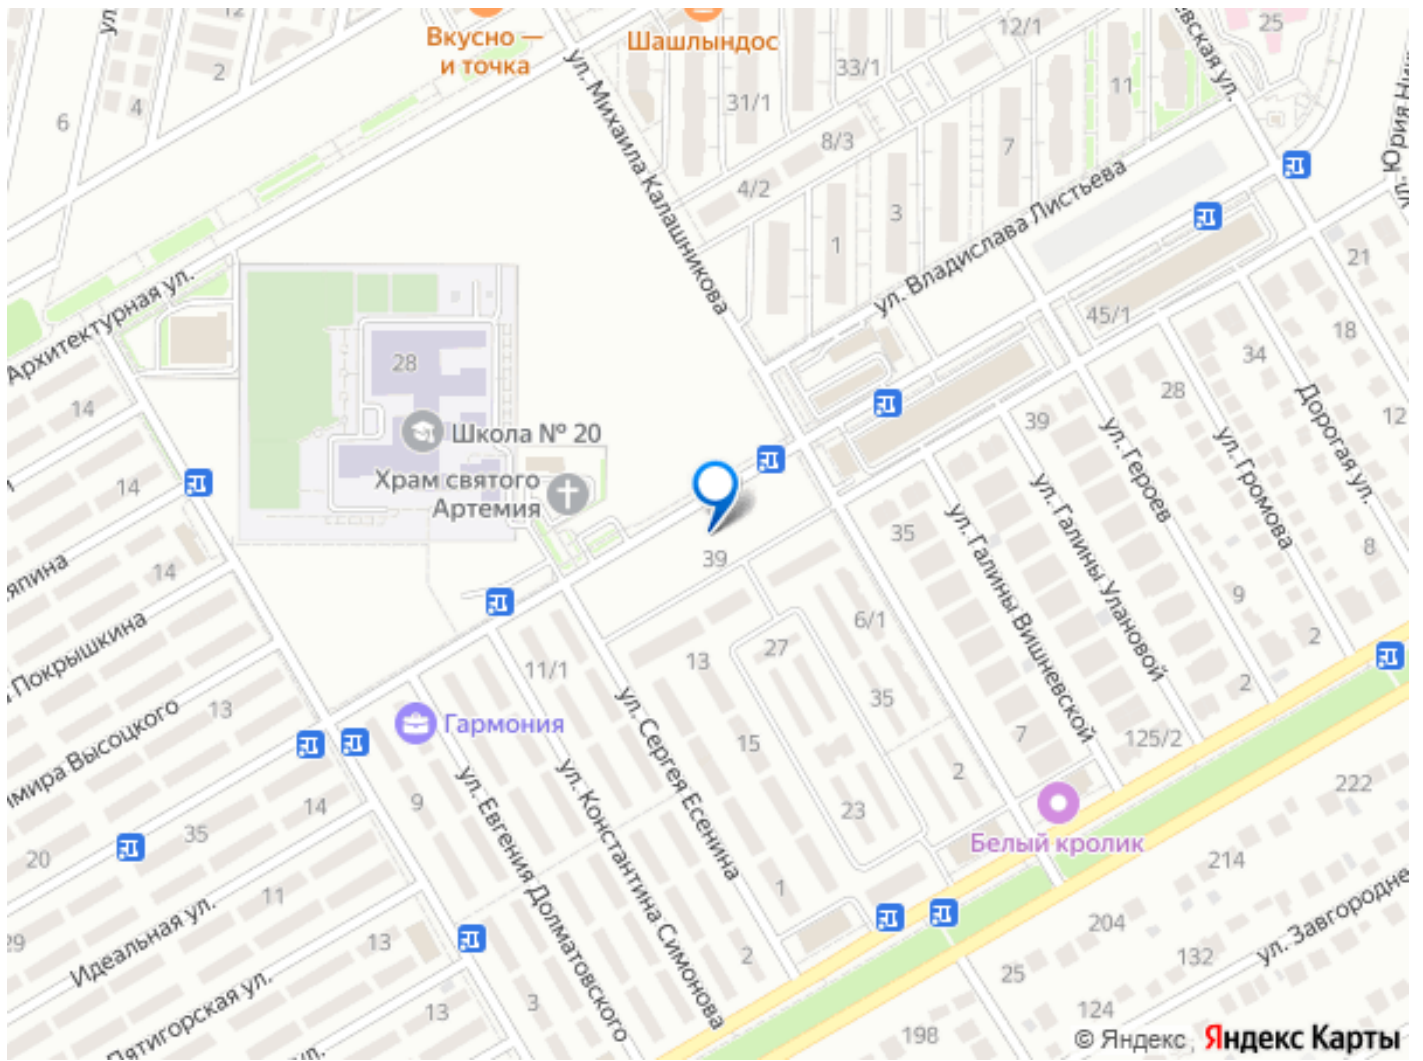

Move.ru - вся недвижимость России