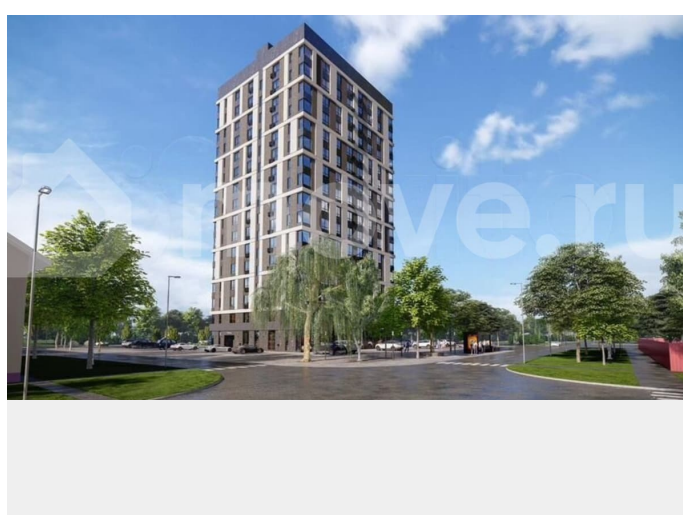

Создано: 08.02.2026 в 22:31

Обновлено: 03.04.2026 в 22:36

**Ставропольский край, Невинномысск, ул.
Степная, 67а**

3 651 500 ₺

Ставропольский край, Невинномысск, ул. Степная, 67а

Улица

[улица Степная](#)

Квартира

Екатерина, Менделеев

89251234567

для заметок

затем 6% на весь период Сдача дома планируется во втором квартале 2026 года. О доме: Охраняемая территория с круглосуточным видеонаблюдением; Монолитно-железобетонный безригельный каркас дома; Общая толщина внешних стен дома 42 см; Наружная отделка дома выполнена из вентилируемых композитных материалов фирмы BILDEX; Фасадные корзины под установку сплит-систем. О местах общего пользования: В подъезде 2 лифта: пассажирский, грузопассажирский; Входная группа с дизайнерской отделкой в современном стиле; Расширенная колясочная и велопарковка. О квартире: Предчистовая отделка; Индивидуальное отопление; «Теплый пол» (во всех помещениях, кроме спален); Входные металлические двери марки TOREX; Оконная система KRAUF; Прекрасные виды из окна. О благоустройстве двора: Охраняемая территория; Детская площадка с игровым комплексом; Прогулочная зона; Ландшафтно-дизайнерское озеленение. Об инфраструктуре: Остановка общественного транспорта находятся рядом с домом; В шаговой доступности школа, детский сад, спортивные учреждения; В шаговой доступности магазины, аптеки, сквер; Тихий, семейный микрорайон; В шаговой доступности Собор Покрова Пресвятой Богородицы