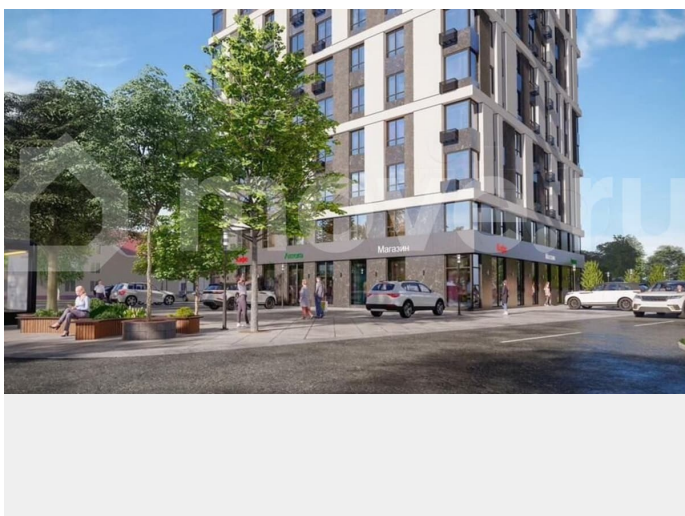

Создано: 08.02.2026 в 22:31

Обновлено: 03.04.2026 в 22:36

**Ставропольский край, Невинномысск, ул.
Степная, 67а**

3 651 500 ₺

Ставропольский край, Невинномысск, ул. Степная, 67а

Улица

[улица Степная](#)

Квартира

Екатерина, Менделеев

89251234567

для заметок

затем 6% на весь период Сдача дома планируется во втором квартале 2026 года. О доме: Охраняемая территория с круглосуточным видеонаблюдением; Монолитно-железобетонный безригельный каркас дома; Общая толщина внешних стен дома 42 см; Наружная отделка дома выполнена из вентилируемых композитных материалов фирмы BILDEX; Фасадные корзины под установку сплит-систем. О местах общего пользования: В подъезде 2 лифта: пассажирский, грузопассажирский; Входная группа с дизайнерской отделкой в современном стиле; Расширенная колясочная и велопарковка. О квартире: Предчистовая отделка; Индивидуальное отопление; «Теплый пол» (во всех помещениях, кроме спален); Входные металлические двери марки TOREX; Оконная система KRAUF; Прекрасные виды из окна. О благоустройстве двора: Охраняемая территория; Детская площадка с игровым комплексом; Прогулочная зона; Ландшафтно-дизайнерское озеленение. Об инфраструктуре: Остановка общественного транспорта находятся рядом с домом; В шаговой доступности школа, детский сад, спортивные учреждения; В шаговой доступности магазины, аптеки, сквер; Тихий, семейный микрорайон; В шаговой доступности Собор Покрова Пресвятой Богородицы