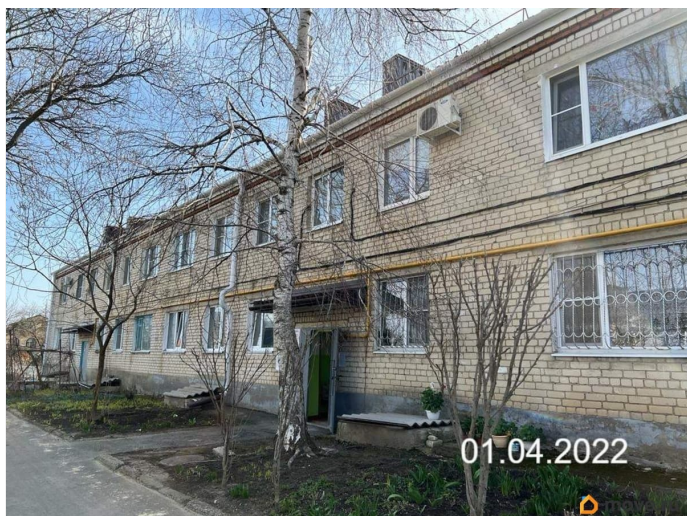

Продается 1-комн. квартира, площадью 56.5 м2. Жилая площадь 45.2 кв. м, кухня 5.65 кв. м, ремонта нет. Квартира располагается на 1 этаже 2-этажного кирпичного дома 1975 года постройки. Объект под обременением. Зарегистрированы и/или проживают третьи лица. Объект реализуется со скидкой. Кадастровый номер 26: 11: 020152: 729. С подробной информацией вы можете ознакомиться на сайте ДОМ.РФ или по телефону. Продажа залоговой недвижимости. ДОМ.РФ - финансовый институт развития в жилищной сфере. К реализации представлена жилая недвижимость, которая поступила на баланс ДОМ.РФ в результате обращения взыскания на заложенное имущество. География лотов составляет более чем 75 регионов РФ.

[#6184614#]