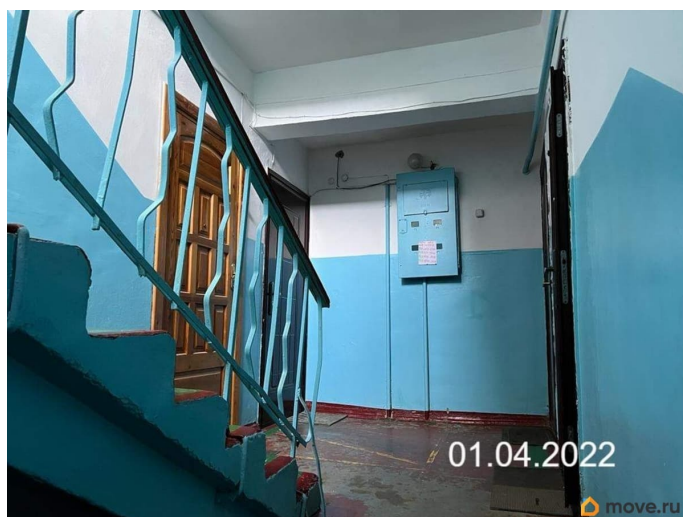

Продается 1-комн. квартира, площадью 56.5 м2. Жилая площадь 45.2 кв. м, кухня 5.65 кв. м, ремонта нет. Квартира располагается на 1 этаже 2-этажного кирпичного дома 1975 года постройки. Объект под обременением. Зарегистрированы и/или проживают третьи лица. Объект реализуется со скидкой. Кадастровый номер 26: 11: 020152: 729. С подробной информацией вы можете ознакомиться на сайте ДОМ.РФ или по телефону. Продажа залоговой недвижимости. ДОМ.РФ - финансовый институт развития в жилищной сфере. К реализации представлена жилая недвижимость, которая поступила на баланс ДОМ.РФ в результате обращения взыскания на заложенное имущество. География лотов составляет более чем 75 регионов РФ.

[#6184614#]