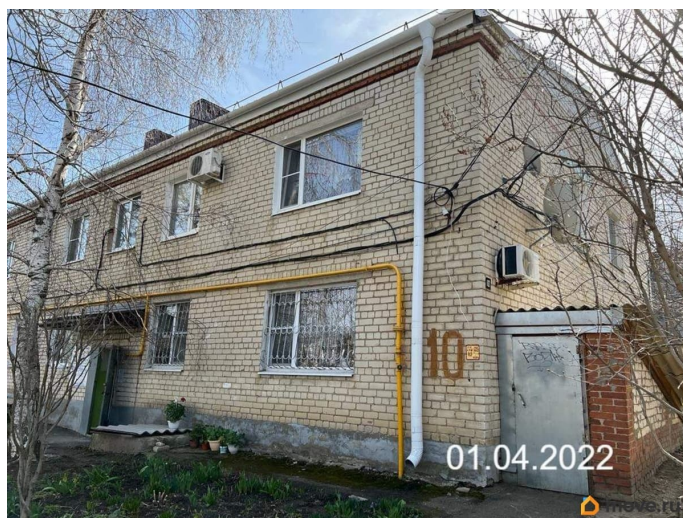

Продается 1-комн. квартира, площадью 56.5 м2. Жилая площадь 45.2 кв. м, кухня 5.65 кв. м, ремонта нет. Квартира располагается на 1 этаже 2-этажного кирпичного дома 1975 года постройки. Объект под обременением. Зарегистрированы и/или проживают третьи лица. Объект реализуется со скидкой. Кадастровый номер 26: 11: 020152: 729. С подробной информацией вы можете ознакомиться на сайте ДОМ.РФ или по телефону. Продажа залоговой недвижимости. ДОМ.РФ - финансовый институт развития в жилищной сфере. К реализации представлена жилая недвижимость, которая поступила на баланс ДОМ.РФ в результате обращения взыскания на заложенное имущество. География лотов составляет более чем 75 регионов РФ.

[#6184614#]