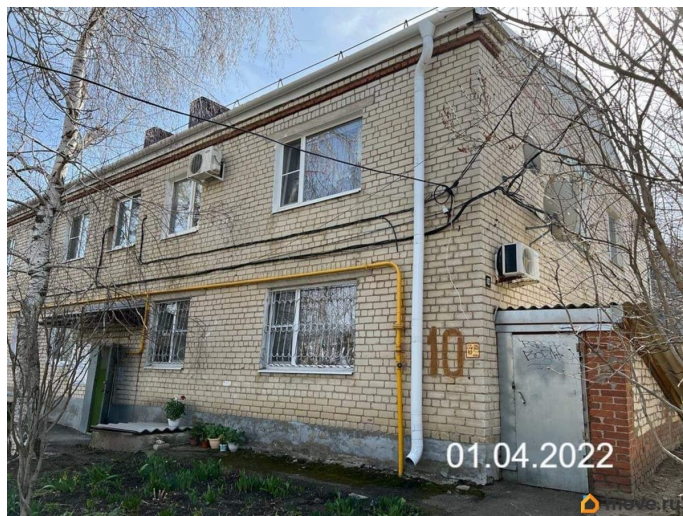

Продается 1-комн. квартира, площадью 56.5 м2. Жилая площадь 45.2 кв. м, кухня 5.65 кв. м, ремонта нет. Квартира располагается на 1 этаже 2-этажного кирпичного дома 1975 года постройки. Объект под обременением. Зарегистрированы и/или проживают третьи лица. Объект реализуется со скидкой. Кадастровый номер 26: 11: 020152: 729. С подробной информацией вы можете ознакомиться на сайте ДОМ.РФ или по телефону. Продажа залоговой недвижимости. ДОМ.РФ - финансовый институт развития в жилищной сфере. К реализации представлена жилая недвижимость, которая поступила на баланс ДОМ.РФ в результате обращения взыскания на заложенное имущество. География лотов составляет более чем 75 регионов РФ.

[#6184614#]