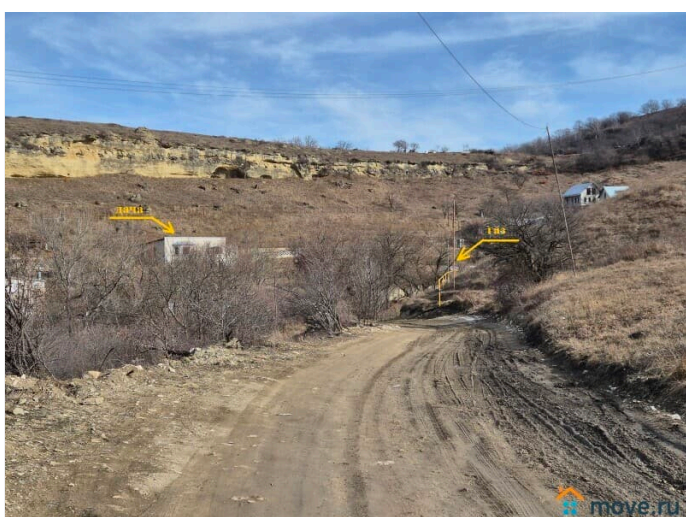

[Дома, дачи](#)

Строение

Кирпичное

возможен торг, туалет в доме, душ в доме

Описание

В продаже отличная дача в Кисловодске (территория снт Бештау), находится на южном склоне = солнечный участок с потрясающим видом на горы. Имеем два капитальных садовых дома площадью 187 и 92 кв.м., гараж, вольер. Дома 2-этажные, фундаменты и межэтажные перекрытия бетонные, стены кирпичные. По коммуникациям – электричество (сейчас

<https://stavropol.move.ru/objects/9287461130>

Курорт КМВ, Курорт КМВ

79283581010

для заметок

отключено), вода - надо бурить артезианскую скважину, как у соседей, газ доступен (50 м), соседи слева и справа уже подключили. О земле - в фактическом пользовании 40 соток, из них 27 соток в долгосрочной аренде (договор до 2072 г.), 4 сотки в собственности. Здесь Вы получите простор для земледелия и пространство для отдыха в экологически чистом районе. А ещё - у нас очень хорошие соседи!