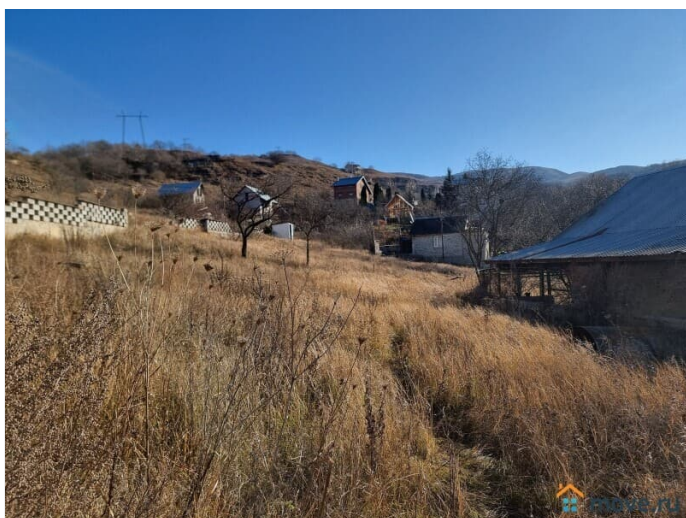

[Дома, дачи](#)

Строение

Кирпичное

возможен торг, туалет в доме, душ в доме

Описание

В продаже отличная дача в Кисловодске (территория снт Бештау), находится на южном склоне = солнечный участок с потрясающим видом на горы. Имеем два капитальных садовых дома площадью 187 и 92 кв.м., гараж, вольер. Дома 2-этажные, фундаменты и межэтажные перекрытия бетонные, стены кирпичные. По коммуникациям – электричество (сейчас

<https://stavropol.move.ru/objects/9287461130>

Курорт КМВ, Курорт КМВ

79283581010

для заметок

отключено), вода - надо бурить артезианскую скважину, как у соседей, газ доступен (50 м), соседи слева и справа уже подключили. О земле - в фактическом пользовании 40 соток, из них 27 соток в долгосрочной аренде (договор до 2072 г.), 4 сотки в собственности. Здесь Вы получите простор для земледелия и пространство для отдыха в экологически чистом районе. А ещё - у нас очень хорошие соседи!