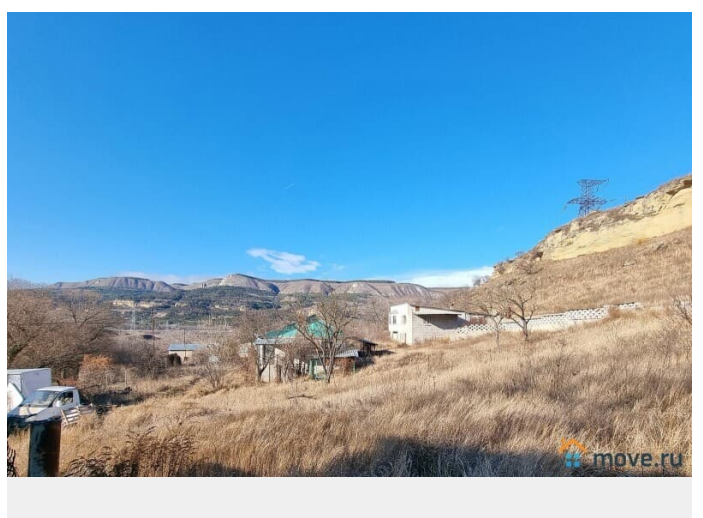

[Дома, дачи](#)

Строение

Кирпичное

возможен торг, туалет в доме, душ в доме

Описание

В продаже отличная дача в Кисловодске (территория снт Бештау), находится на южном склоне = солнечный участок с потрясающим видом на горы. Имеем два капитальных садовых дома площадью 187 и 92 кв.м., гараж, вольер. Дома 2-этажные, фундаменты и межэтажные перекрытия бетонные, стены кирпичные. По коммуникациям – электричество (сейчас

<https://stavropol.move.ru/objects/9287461130>

Курорт КМВ, Курорт КМВ

79283581010

для заметок

отключено), вода - надо бурить артезианскую скважину, как у соседей, газ доступен (50 м), соседи слева и справа уже подключили. О земле - в фактическом пользовании 40 соток, из них 27 соток в долгосрочной аренде (договор до 2072 г.), 4 сотки в собственности. Здесь Вы получите простор для земледелия и пространство для отдыха в экологически чистом районе. А ещё - у нас очень хорошие соседи!